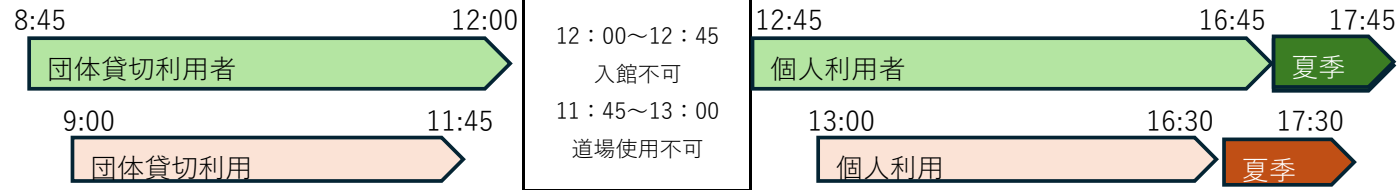

※昼食等とられる場合は和室をご利用下さい

(入館不可時間帯はフリースペース・廊下には滞在しないで下さい。トイレ・洗面所利用は可)

ご不明な点がございましたら、管理人までお問い合わせ下さい。

2025年3月  
常盤公園弓道場  
管理人

「常盤公園弓道場」の利用時間

2025年4月1日以降

夏季：5月16日～  
8月15日

【個人利用時間】

近的場・遠的場共通

入・退館時間
射場利用時間

【団体貸切利用時間】

近的場・遠的場共通

※午前団体貸切利用/午後個人利用の場合

入・退館時間
射場利用時間

※午前個人利用/午後団体貸切利用の場合

入・退館時間
射場利用時間

※一日団体貸切利用の場合（同一射場又は両射場貸切）

入・退館時間
射場利用時間

複数団体による一日貸切の場合は午前・午後の利用は団体間でお打合せのうえご利用下さい

※午前近的場（遠的場）/午後遠的場（近的場）団体貸切の場合（個人利用時間は上記個人利用時間の通り）

入・退館時間
射場利用時間