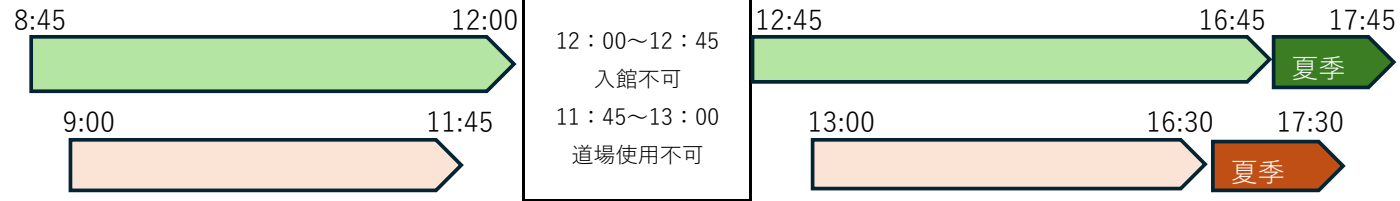

※昼食等とられる場合は和室をご利用下さい

(入館不可時間帯はフリースペース・廊下には滞在しないで下さい。トイレ・洗面所利用は可)

ご不明な点がございましたら、管理人までお問い合わせ下さい。

2025年3月  
常盤公園弓道場  
管理人

「常盤公園弓道場」の利用時間

2025年4月1日以降

夏季：5月16日～  
8月15日

【個人利用時間】

近的場・遠的場共通

入・退館時間
射場利用時間

【団体貸切利用時間】

近的場・遠的場共通

※午前団体貸切利用/午後個人利用の場合

入・退館時間
射場利用時間

※午前個人利用/午後団体貸切利用の場合

入・退館時間
射場利用時間