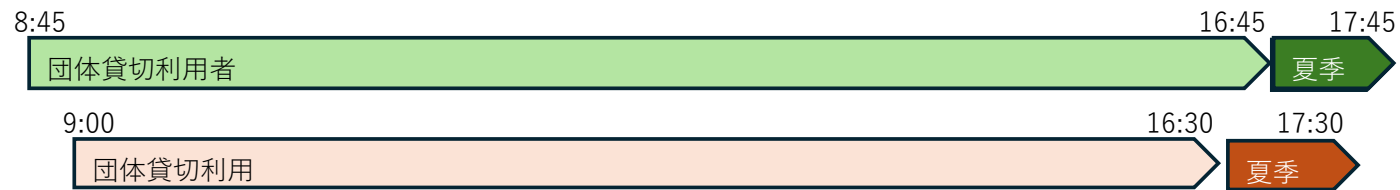

※昼食等とられる場合は和室をご利用下さい

(入館不可時間帯はフリースペース・廊下には滞在しないで下さい。トイレ・洗面所利用は可)

ご不明な点がございましたら、管理人までお問い合わせ下さい。

2025年3月  
常盤公園弓道場  
管理人

「常盤公園弓道場」の利用時間

2025年4月1日以降

夏季：5月16日～  
8月15日

【個人利用時間】

近的場・遠的場共通

入・退館時間
射場利用時間

【団体貸切利用時間】

近的場・遠的場共通

※午前団体貸切利用/午後個人利用の場合

入・退館時間
射場利用時間

※午前個人利用/午後団体貸切利用の場合

入・退館時間
射場利用時間

※一日団体貸切利用の場合（同一射場又は両射場貸切）

入・退館時間
射場利用時間

複数団体による一日貸切の場合は午前・午後の利用は団体間でお打合せのうえご利用下さい

※午前近的場（遠的場）/午後遠的場（近的場）団体貸切の場合（個人利用時間は上記個人利用時間の通り）

入・退館時間
射場利用時間