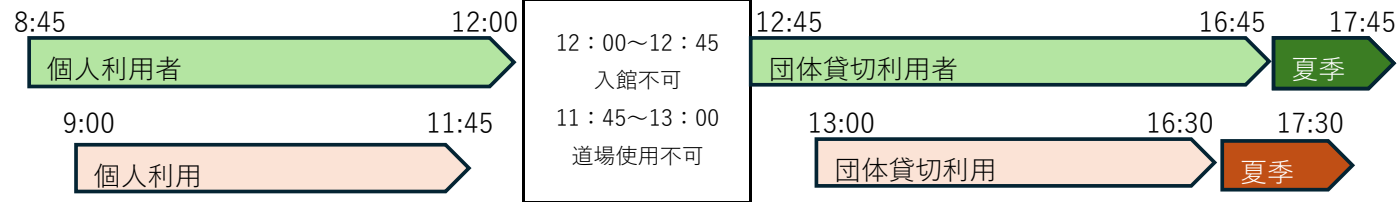

※昼食等とられる場合は和室をご利用下さい

(入館不可時間帯はフリースペース・廊下には滞在しないで下さい。トイレ・洗面所利用は可)

ご不明な点がございましたら、管理人までお問い合わせ下さい。

2025年3月  
常盤公園弓道場  
管理人

「常盤公園弓道場」の利用時間

2025年4月1日以降

夏季：5月16日～  
8月15日

【個人利用時間】

近的場・遠的場共通

入・退館時間
射場利用時間

【団体貸切利用時間】

近的場・遠的場共通

※午前団体貸切利用/午後個人利用の場合

入・退館時間
射場利用時間

※午前個人利用/午後団体貸切利用の場合

入・退館時間
射場利用時間

※一日団体貸切利用の場合（同一射場又は両射場貸切）

入・退館時間
射場利用時間

複数団体による一日貸切の場合は午前・午後の利用は団体間でお打合せのうえご利用下さい

※午前近的場（遠的場）/午後遠的場（近的場）団体貸切の場合（個人利用時間は上記個人利用時間の通り）

入・退館時間
射場利用時間